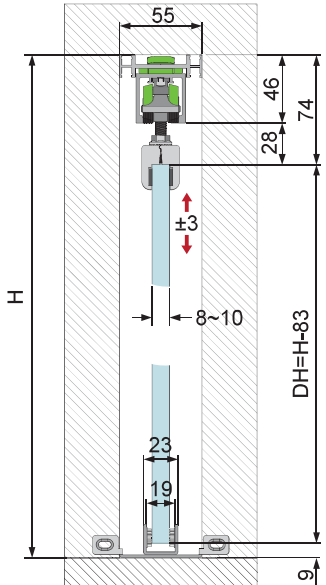

SPEED 80 - 120 Montaggio a Cassonetto

SOLUZIONI E SISTEMI TECNICI PER IL VETRO

3

6