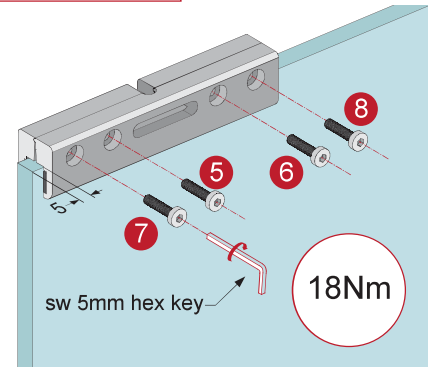

SPEED 80 - 120 Montaggio a Cassonetto

SOLUZIONI E SISTEMI TECNICI PER IL VETRO

3

6