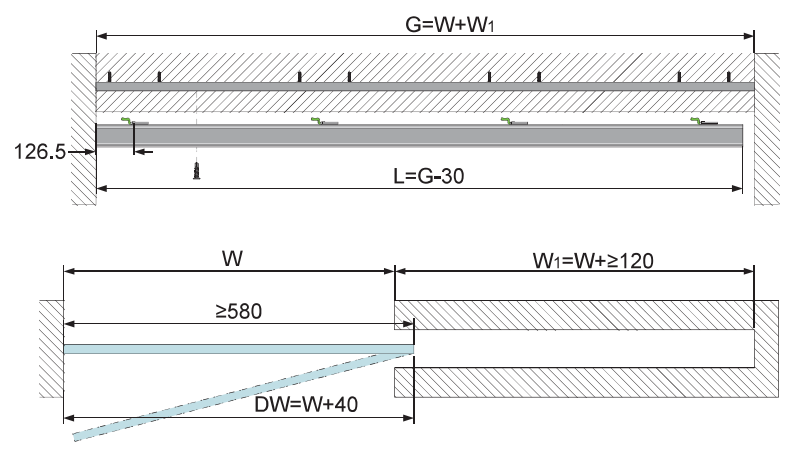

SPEED 80 - 120 Montaggio a Cassonetto

SOLUZIONI E SISTEMI TECNICI PER IL VETRO

3

6