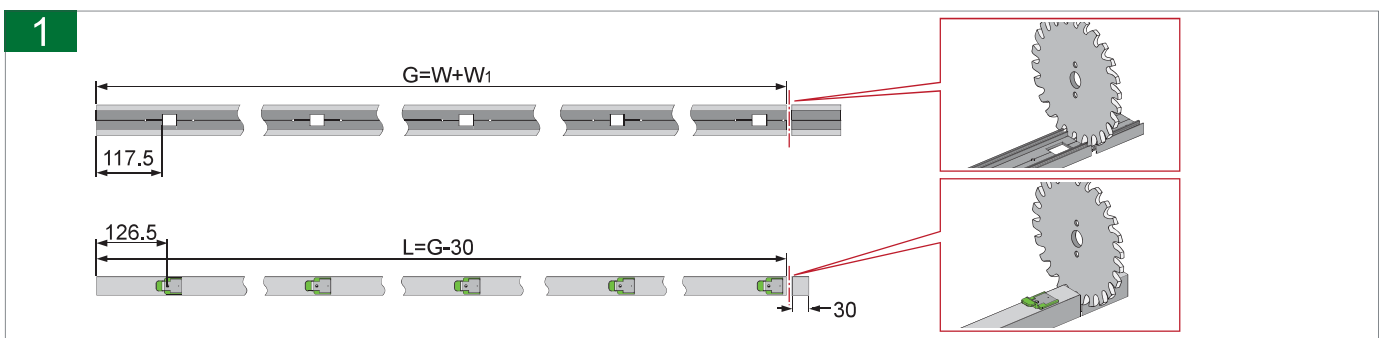

SPEED 80 - 120 Montaggio a Cassonetto

SOLUZIONI E SISTEMI TECNICI PER IL VETRO

3

6