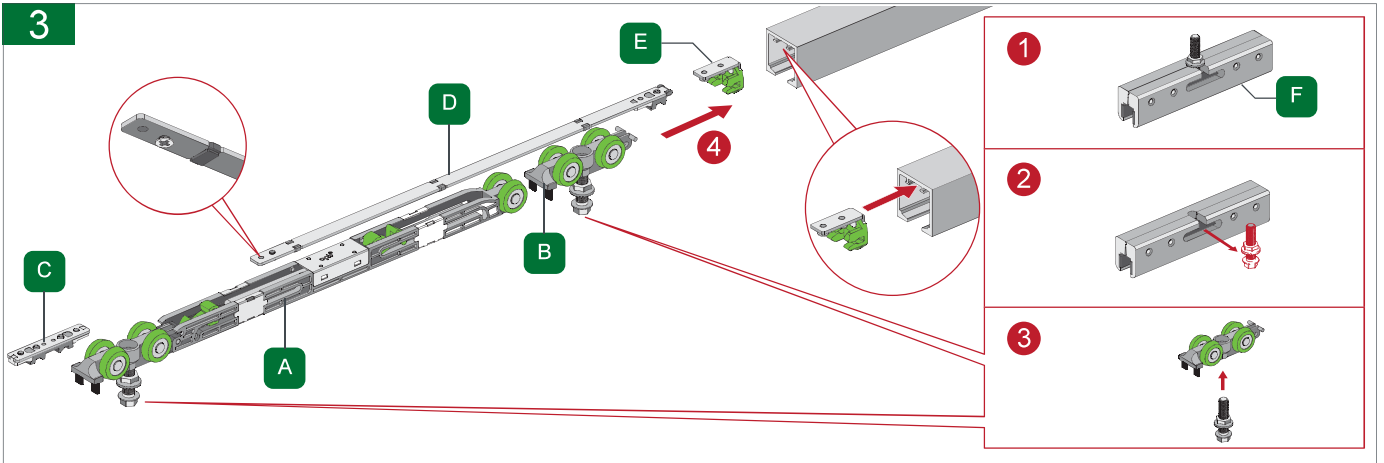

SPEED 80 - 120 Montaggio a Cassonetto

SOLUZIONI E SISTEMI TECNICI PER IL VETRO

3

6