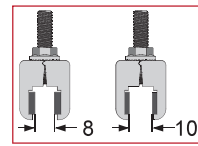

SPEED 80 - 120 Montaggio a Cassonetto

SOLUZIONI E SISTEMI TECNICI PER IL VETRO

3

6