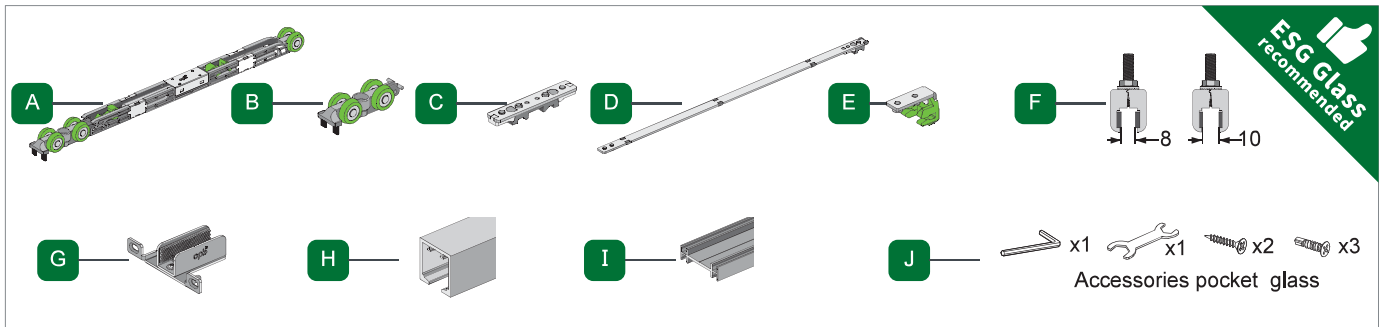

SPEED 80 - 120 Montaggio a Cassonetto

SOLUZIONI E SISTEMI TECNICI PER IL VETRO

3

6