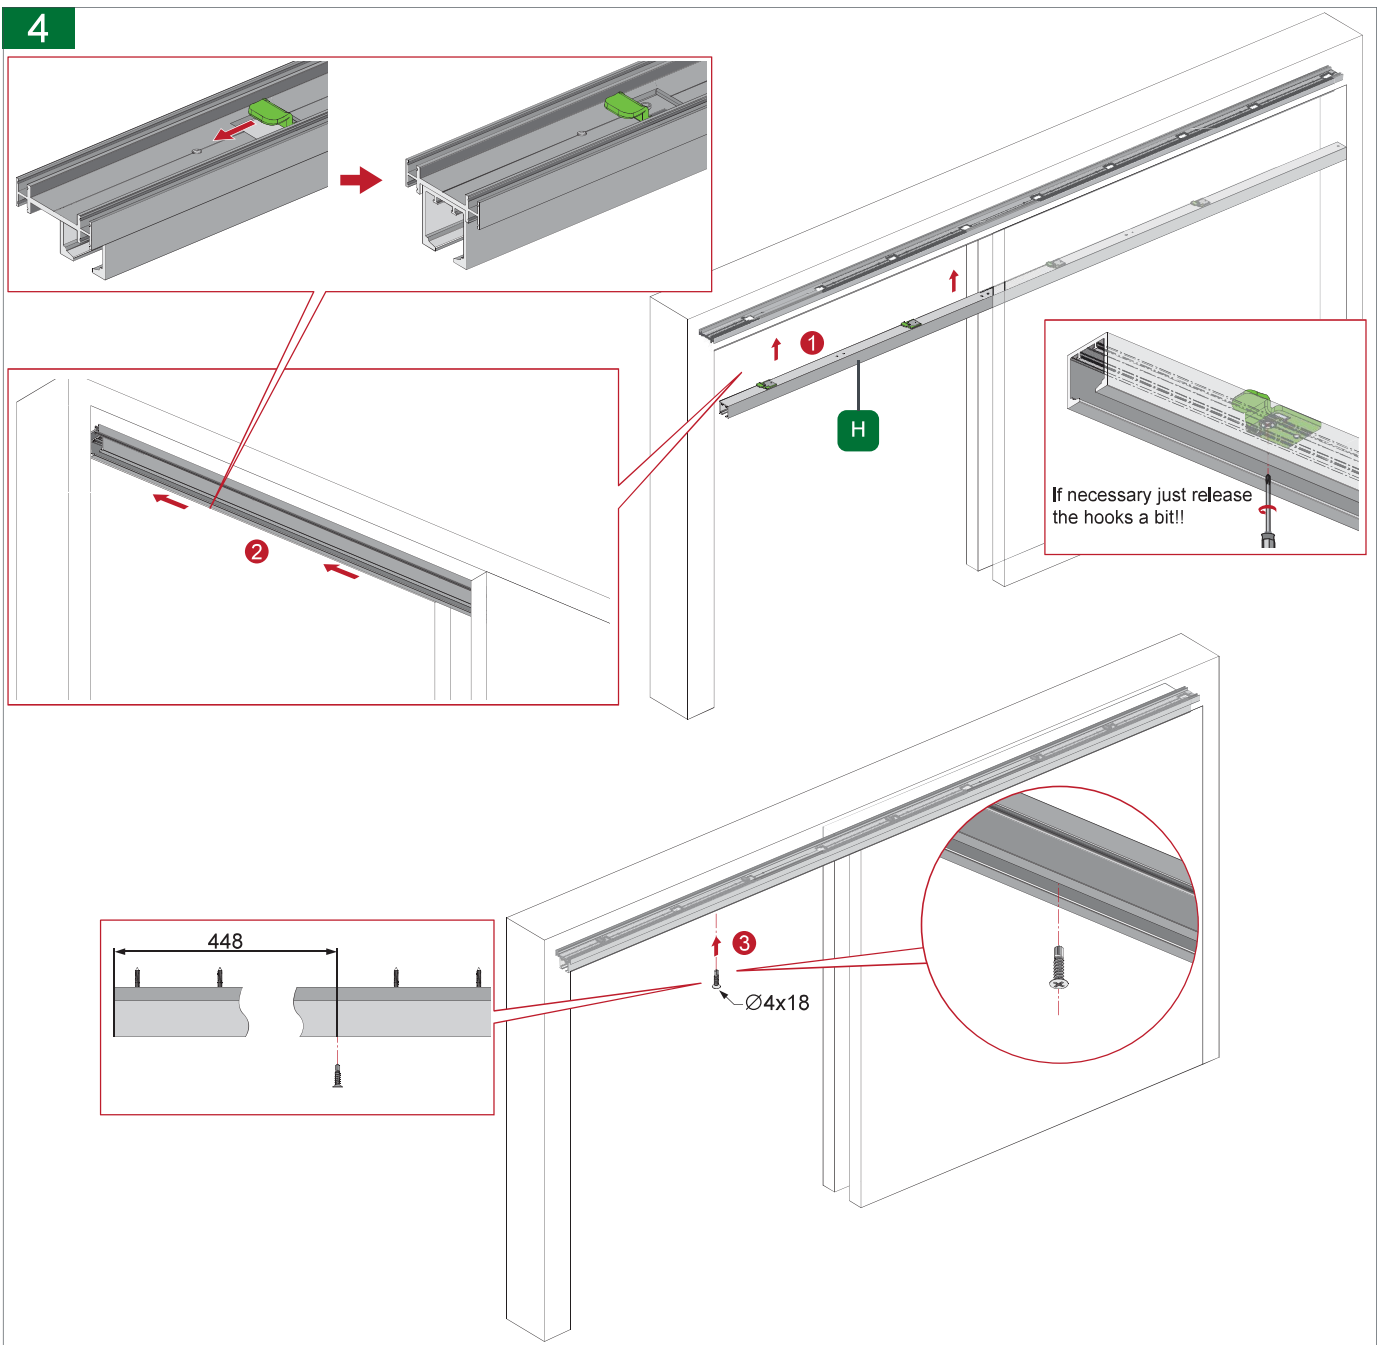

SPEED 80 - 120 Montaggio a Cassonetto

SOLUZIONI E SISTEMI TECNICI PER IL VETRO

3

6