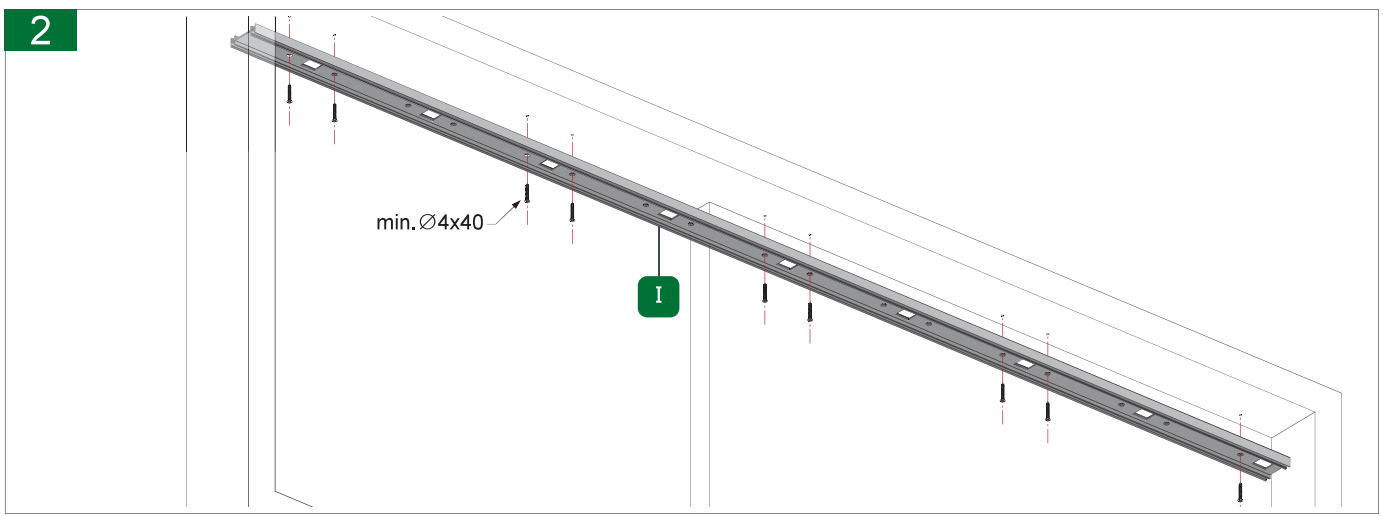

SPEED 80 - 120 Montaggio a Cassonetto

SOLUZIONI E SISTEMI TECNICI PER IL VETRO

3

6