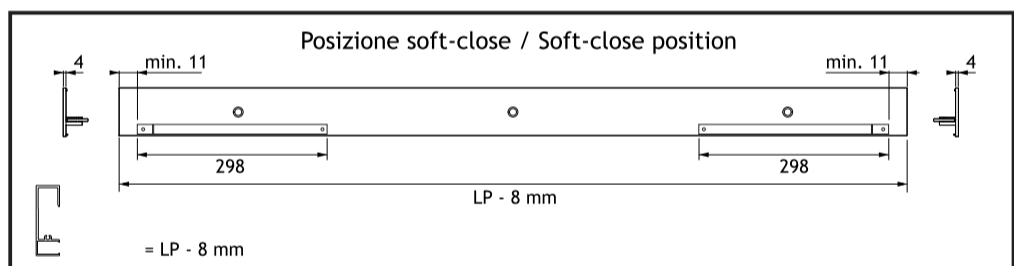

EVO POINT

ISTRUZIONI DI MONTAGGIO/ASSEMBLY INSTRUCTIONS

FISSAGGIO VETRO CON BORCHIE / GLASS FIXING WITH STUDS

FISSAGGIO VETRO CON PROFILO DI COPERTURA GLASS FIXING WITH COVERING PROFILE

FISSAGGIO VETRO CON BORCHIE / GLASS FIXING WITH STUDS

FISSAGGIO VETRO CON PROFILO DI COPERTURA GLASS FIXING WITH COVERING PROFILE

Scegliere la vite (inclusa nel kit) della lunghezza adatta al diverso spessore del vetro (8 o 10 mm)
Choose the screw (included in the kit) of the length suitable for the different thickness of the glass (8 to 10 mm)