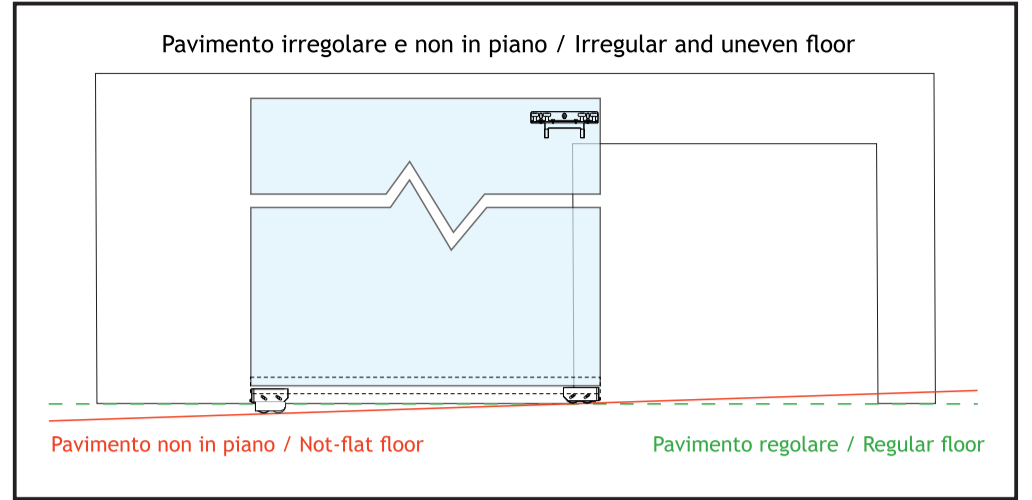

EVO POINT

ISTRUZIONI DI MONTAGGIO/ASSEMBLY INSTRUCTIONS

FISSAGGIO VETRO CON BORCHIE / GLASS FIXING WITH STUDS

FISSAGGIO VETRO CON PROFILO DI COPERTURA GLASS FIXING WITH COVERING PROFILE

FISSAGGIO VETRO CON BORCHIE / GLASS FIXING WITH STUDS

FISSAGGIO VETRO CON PROFILO DI COPERTURA GLASS FIXING WITH COVERING PROFILE

Scegliere la vite (inclusa nel kit) della lunghezza adatta al diverso spessore del vetro (8 o 10 mm)
Choose the screw (included in the kit) of the length suitable for the different thickness of the glass (8 to 10 mm)