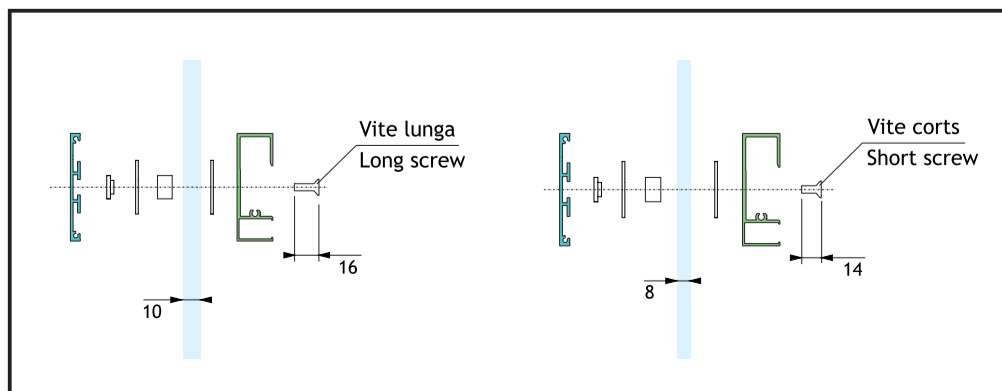

EVO POINT

ISTRUZIONI DI MONTAGGIO/ASSEMBLY INSTRUCTIONS

FISSAGGIO VETRO CON BORCHIE / GLASS FIXING WITH STUDS

FISSAGGIO VETRO CON PROFILO DI COPERTURA GLASS FIXING WITH COVERING PROFILE

FISSAGGIO VETRO CON BORCHIE / GLASS FIXING WITH STUDS

FISSAGGIO VETRO CON PROFILO DI COPERTURA GLASS FIXING WITH COVERING PROFILE

Scegliere la vite (inclusa nel kit) della lunghezza adatta al diverso spessore del vetro (8 o 10 mm)
Choose the screw (included in the kit) of the length suitable for the different thickness of the glass (8 to 10 mm)