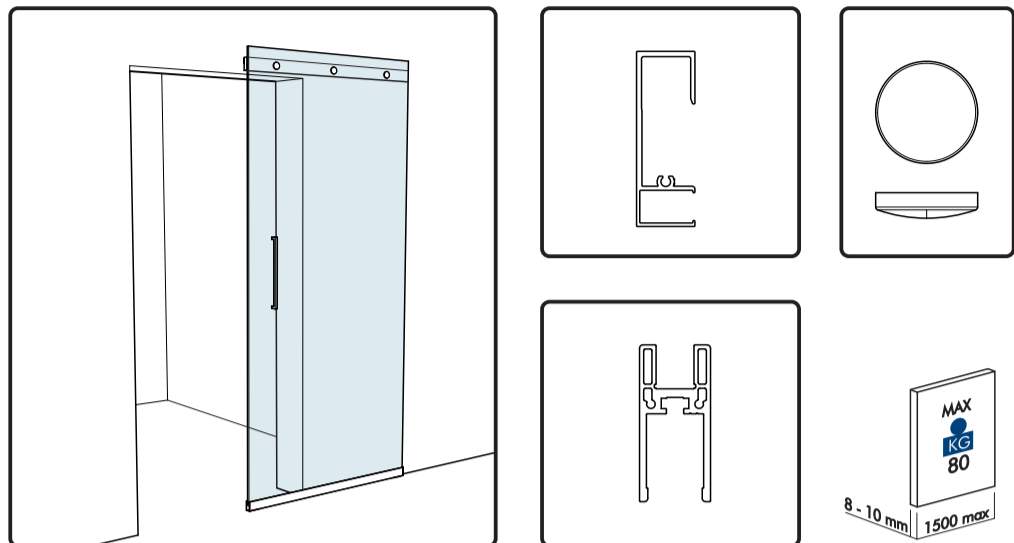

EVO POINT

ISTRUZIONI DI MONTAGGIO/ASSEMBLY INSTRUCTIONS

FISSAGGIO VETRO CON BORCHIE / GLASS FIXING WITH STUDS

FISSAGGIO VETRO CON PROFILO DI COPERTURA GLASS FIXING WITH COVERING PROFILE

FISSAGGIO VETRO CON BORCHIE / GLASS FIXING WITH STUDS

FISSAGGIO VETRO CON PROFILO DI COPERTURA GLASS FIXING WITH COVERING PROFILE

Scegliere la vite (inclusa nel kit) della lunghezza adatta al diverso spessore del vetro (8 o 10 mm)
Choose the screw (included in the kit) of the length suitable for the different thickness of the glass (8 to 10 mm)