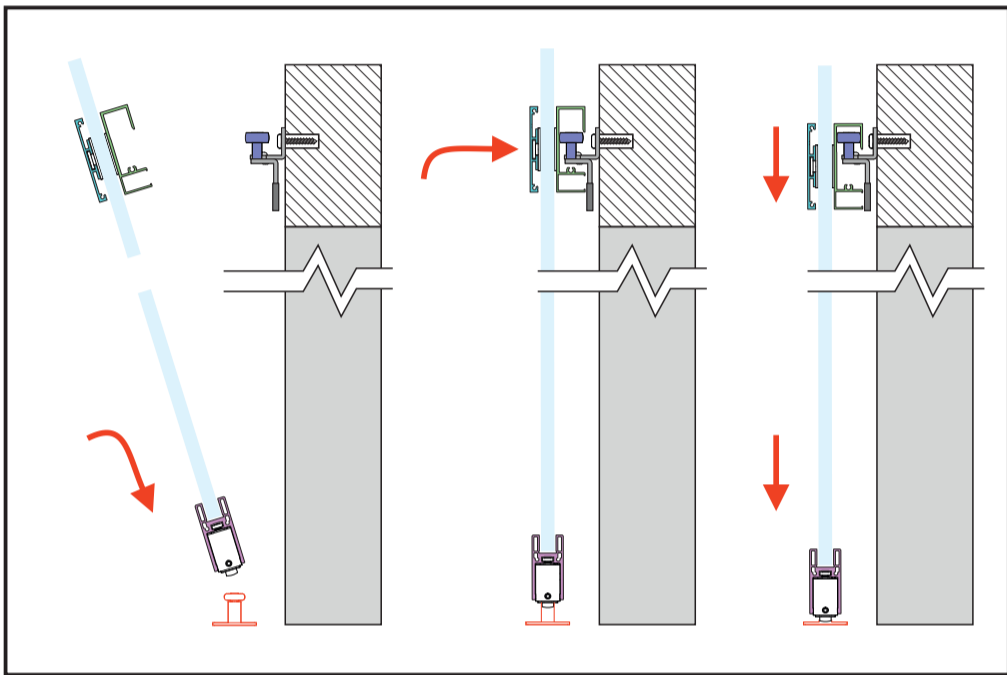

EVO POINT

ISTRUZIONI DI MONTAGGIO/ASSEMBLY INSTRUCTIONS

FISSAGGIO VETRO CON BORCHIE / GLASS FIXING WITH STUDS

FISSAGGIO VETRO CON PROFILO DI COPERTURA GLASS FIXING WITH COVERING PROFILE

FISSAGGIO VETRO CON BORCHIE / GLASS FIXING WITH STUDS

FISSAGGIO VETRO CON PROFILO DI COPERTURA GLASS FIXING WITH COVERING PROFILE

Scegliere la vite (inclusa nel kit) della lunghezza adatta al diverso spessore del vetro (8 o 10 mm)
Choose the screw (included in the kit) of the length suitable for the different thickness of the glass (8 to 10 mm)