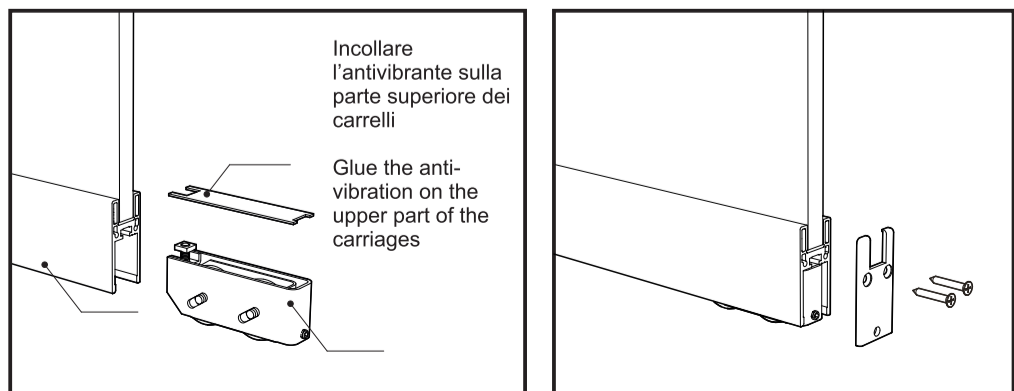

EVO POINT

ISTRUZIONI DI MONTAGGIO/ASSEMBLY INSTRUCTIONS

FISSAGGIO VETRO CON BORCHIE / GLASS FIXING WITH STUDS

FISSAGGIO VETRO CON PROFILO DI COPERTURA GLASS FIXING WITH COVERING PROFILE

FISSAGGIO VETRO CON BORCHIE / GLASS FIXING WITH STUDS

FISSAGGIO VETRO CON PROFILO DI COPERTURA GLASS FIXING WITH COVERING PROFILE

Scegliere la vite (inclusa nel kit) della lunghezza adatta al diverso spessore del vetro (8 o 10 mm)
Choose the screw (included in the kit) of the length suitable for the different thickness of the glass (8 to 10 mm)