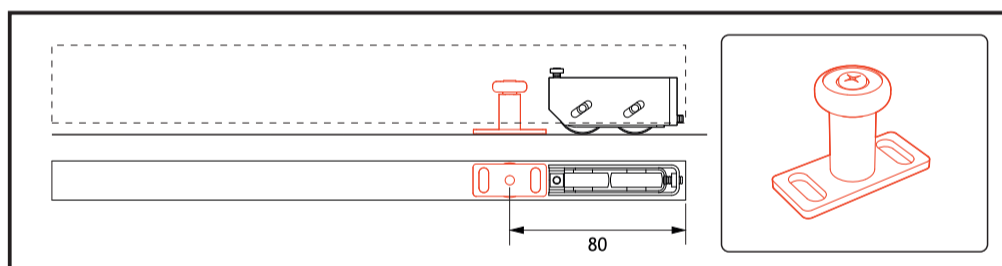

EVO POINT

ISTRUZIONI DI MONTAGGIO/ASSEMBLY INSTRUCTIONS

FISSAGGIO VETRO CON BORCHIE / GLASS FIXING WITH STUDS

FISSAGGIO VETRO CON PROFILO DI COPERTURA GLASS FIXING WITH COVERING PROFILE

FISSAGGIO VETRO CON BORCHIE / GLASS FIXING WITH STUDS

FISSAGGIO VETRO CON PROFILO DI COPERTURA GLASS FIXING WITH COVERING PROFILE

Scegliere la vite (inclusa nel kit) della lunghezza adatta al diverso spessore del vetro (8 o 10 mm)
Choose the screw (included in the kit) of the length suitable for the different thickness of the glass (8 to 10 mm)