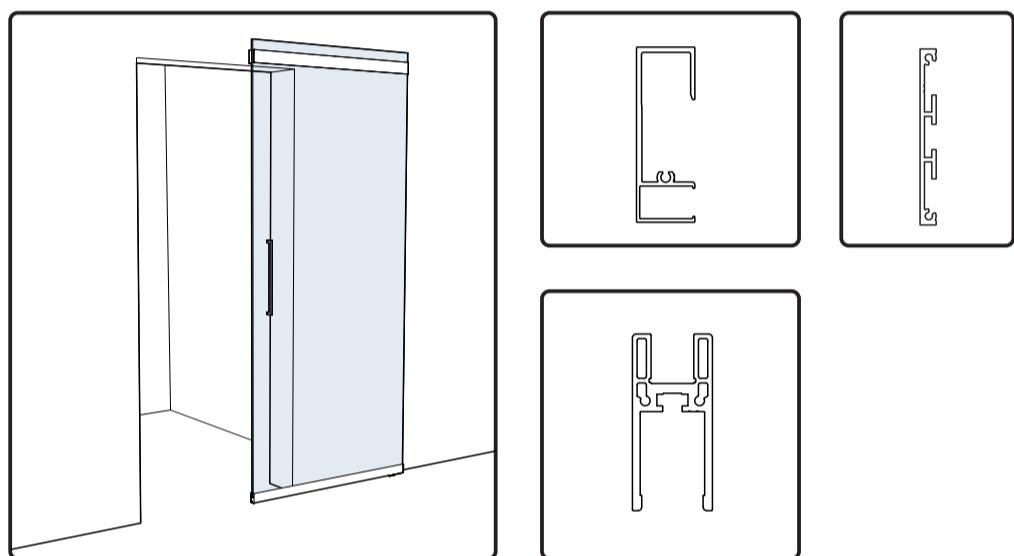

EVO POINT

ISTRUZIONI DI MONTAGGIO/ASSEMBLY INSTRUCTIONS

FISSAGGIO VETRO CON BORCHIE / GLASS FIXING WITH STUDS

FISSAGGIO VETRO CON PROFILO DI COPERTURA GLASS FIXING WITH COVERING PROFILE

FISSAGGIO VETRO CON BORCHIE / GLASS FIXING WITH STUDS

FISSAGGIO VETRO CON PROFILO DI COPERTURA GLASS FIXING WITH COVERING PROFILE

Scegliere la vite (inclusa nel kit) della lunghezza adatta al diverso spessore del vetro (8 o 10 mm)
Choose the screw (included in the kit) of the length suitable for the different thickness of the glass (8 to 10 mm)