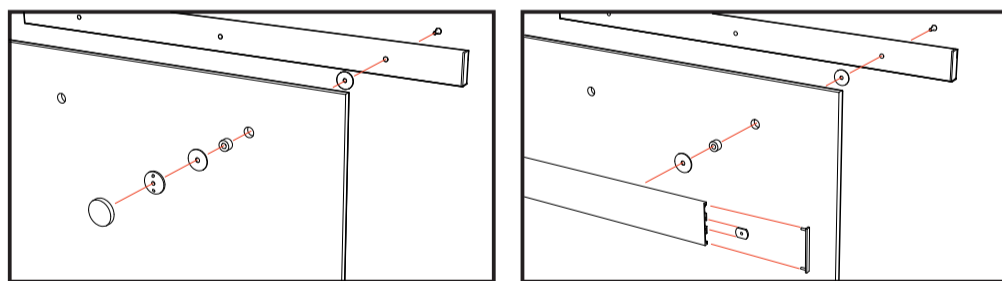

EVO POINT

ISTRUZIONI DI MONTAGGIO/ASSEMBLY INSTRUCTIONS

FISSAGGIO VETRO CON BORCHIE / GLASS FIXING WITH STUDS

FISSAGGIO VETRO CON PROFILO DI COPERTURA GLASS FIXING WITH COVERING PROFILE

FISSAGGIO VETRO CON BORCHIE / GLASS FIXING WITH STUDS

FISSAGGIO VETRO CON PROFILO DI COPERTURA GLASS FIXING WITH COVERING PROFILE

Scegliere la vite (inclusa nel kit) della lunghezza adatta al diverso spessore del vetro (8 o 10 mm)
Choose the screw (included in the kit) of the length suitable for the different thickness of the glass (8 to 10 mm)