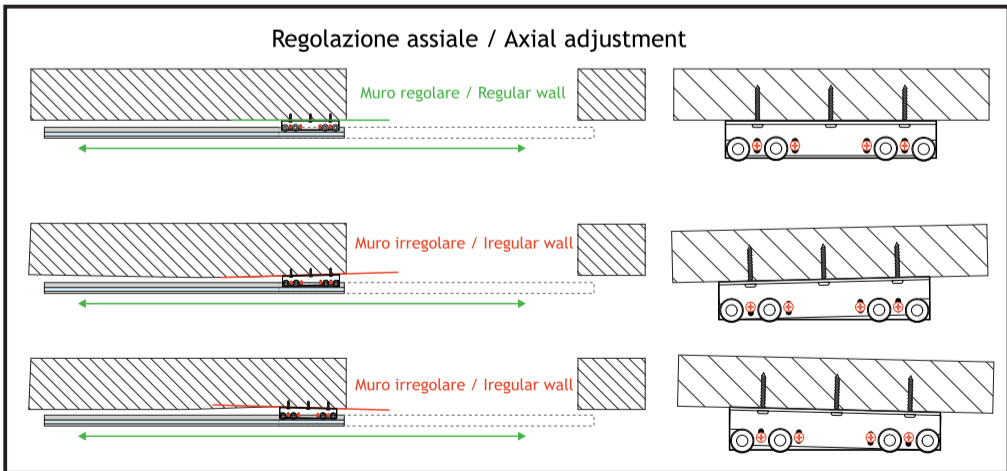

EVO POINT

ISTRUZIONI DI MONTAGGIO/ASSEMBLY INSTRUCTIONS

FISSAGGIO VETRO CON BORCHIE / GLASS FIXING WITH STUDS

FISSAGGIO VETRO CON PROFILO DI COPERTURA GLASS FIXING WITH COVERING PROFILE

FISSAGGIO VETRO CON BORCHIE / GLASS FIXING WITH STUDS

FISSAGGIO VETRO CON PROFILO DI COPERTURA GLASS FIXING WITH COVERING PROFILE

Scegliere la vite (inclusa nel kit) della lunghezza adatta al diverso spessore del vetro (8 o 10 mm)
Choose the screw (included in the kit) of the length suitable for the different thickness of the glass (8 to 10 mm)