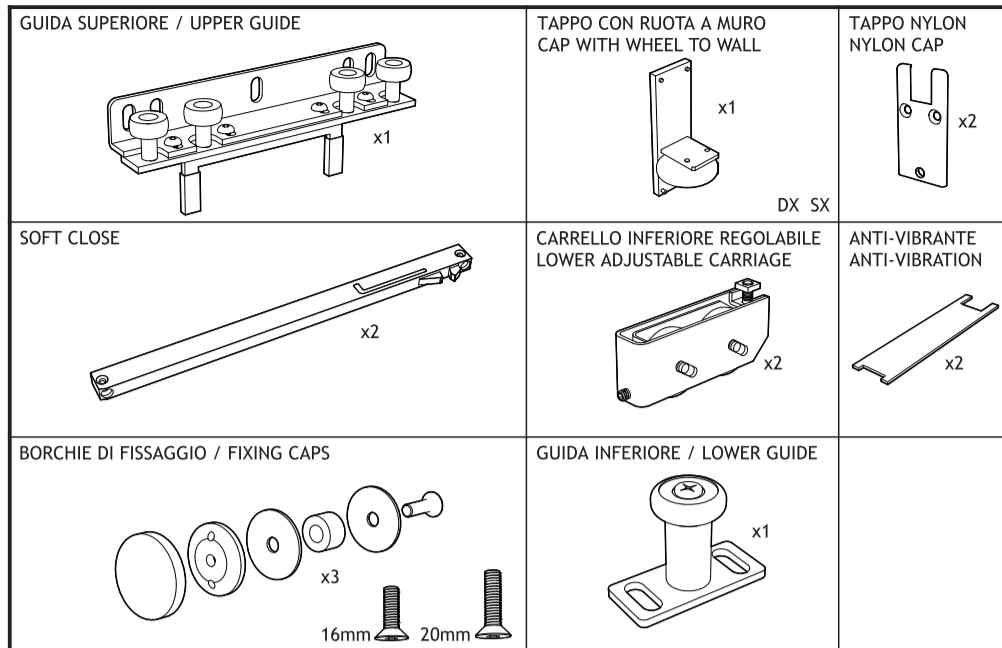

EVO POINT

ISTRUZIONI DI MONTAGGIO/ASSEMBLY INSTRUCTIONS

FISSAGGIO VETRO CON BORCHIE / GLASS FIXING WITH STUDS

FISSAGGIO VETRO CON PROFILO DI COPERTURA GLASS FIXING WITH COVERING PROFILE

FISSAGGIO VETRO CON BORCHIE / GLASS FIXING WITH STUDS

FISSAGGIO VETRO CON PROFILO DI COPERTURA GLASS FIXING WITH COVERING PROFILE

Scegliere la vite (inclusa nel kit) della lunghezza adatta al diverso spessore del vetro (8 o 10 mm)
Choose the screw (included in the kit) of the length suitable for the different thickness of the glass (8 to 10 mm)