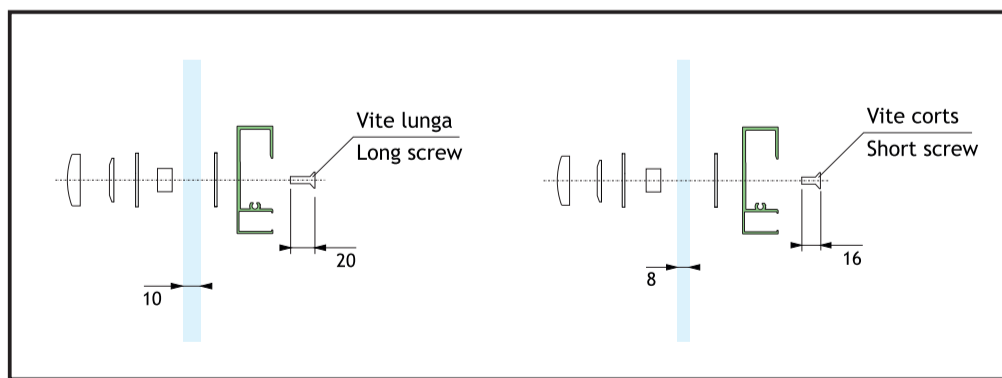

EVO POINT

ISTRUZIONI DI MONTAGGIO/ASSEMBLY INSTRUCTIONS

FISSAGGIO VETRO CON BORCHIE / GLASS FIXING WITH STUDS

FISSAGGIO VETRO CON PROFILO DI COPERTURA GLASS FIXING WITH COVERING PROFILE

FISSAGGIO VETRO CON BORCHIE / GLASS FIXING WITH STUDS

FISSAGGIO VETRO CON PROFILO DI COPERTURA GLASS FIXING WITH COVERING PROFILE

Scegliere la vite (inclusa nel kit) della lunghezza adatta al diverso spessore del vetro (8 o 10 mm)
Choose the screw (included in the kit) of the length suitable for the different thickness of the glass (8 to 10 mm)