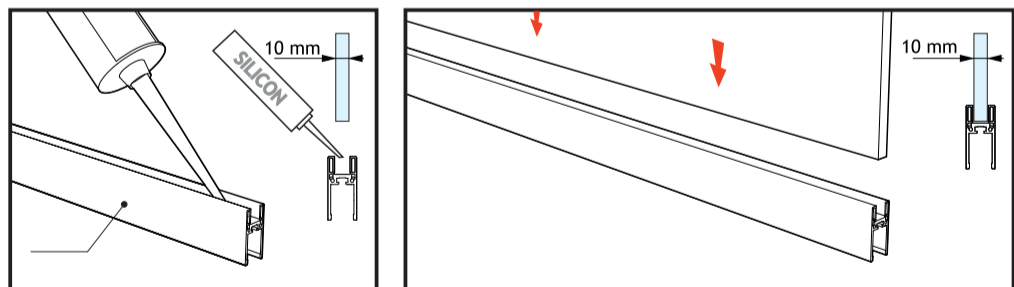

EVO POINT

ISTRUZIONI DI MONTAGGIO/ASSEMBLY INSTRUCTIONS

FISSAGGIO VETRO CON BORCHIE / GLASS FIXING WITH STUDS

FISSAGGIO VETRO CON PROFILO DI COPERTURA GLASS FIXING WITH COVERING PROFILE

FISSAGGIO VETRO CON BORCHIE / GLASS FIXING WITH STUDS

FISSAGGIO VETRO CON PROFILO DI COPERTURA GLASS FIXING WITH COVERING PROFILE

Scegliere la vite (inclusa nel kit) della lunghezza adatta al diverso spessore del vetro (8 o 10 mm)
Choose the screw (included in the kit) of the length suitable for the different thickness of the glass (8 to 10 mm)