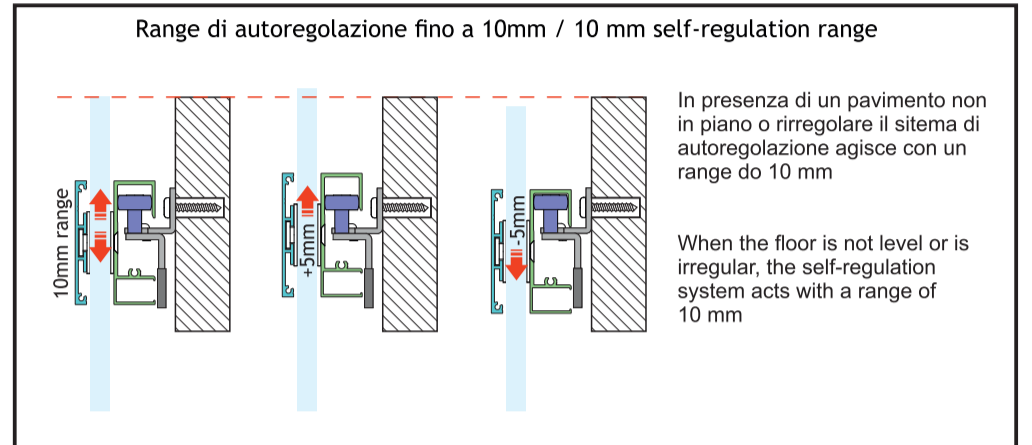

EVO POINT

ISTRUZIONI DI MONTAGGIO/ASSEMBLY INSTRUCTIONS

FISSAGGIO VETRO CON BORCHIE / GLASS FIXING WITH STUDS

FISSAGGIO VETRO CON PROFILO DI COPERTURA GLASS FIXING WITH COVERING PROFILE

FISSAGGIO VETRO CON BORCHIE / GLASS FIXING WITH STUDS

FISSAGGIO VETRO CON PROFILO DI COPERTURA GLASS FIXING WITH COVERING PROFILE

Scegliere la vite (inclusa nel kit) della lunghezza adatta al diverso spessore del vetro (8 o 10 mm)
Choose the screw (included in the kit) of the length suitable for the different thickness of the glass (8 to 10 mm)