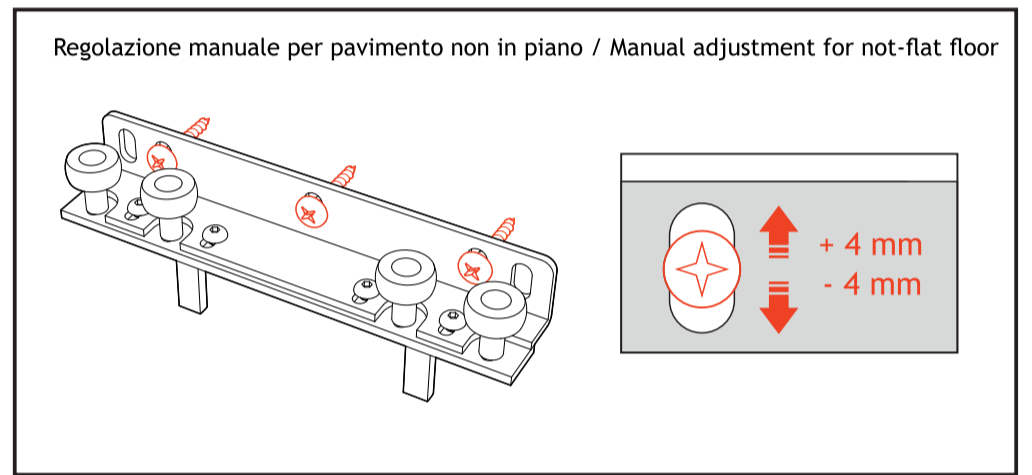

EVO POINT

ISTRUZIONI DI MONTAGGIO/ASSEMBLY INSTRUCTIONS

FISSAGGIO VETRO CON BORCHIE / GLASS FIXING WITH STUDS

FISSAGGIO VETRO CON PROFILO DI COPERTURA GLASS FIXING WITH COVERING PROFILE

FISSAGGIO VETRO CON BORCHIE / GLASS FIXING WITH STUDS

FISSAGGIO VETRO CON PROFILO DI COPERTURA GLASS FIXING WITH COVERING PROFILE

Scegliere la vite (inclusa nel kit) della lunghezza adatta al diverso spessore del vetro (8 o 10 mm)
Choose the screw (included in the kit) of the length suitable for the different thickness of the glass (8 to 10 mm)