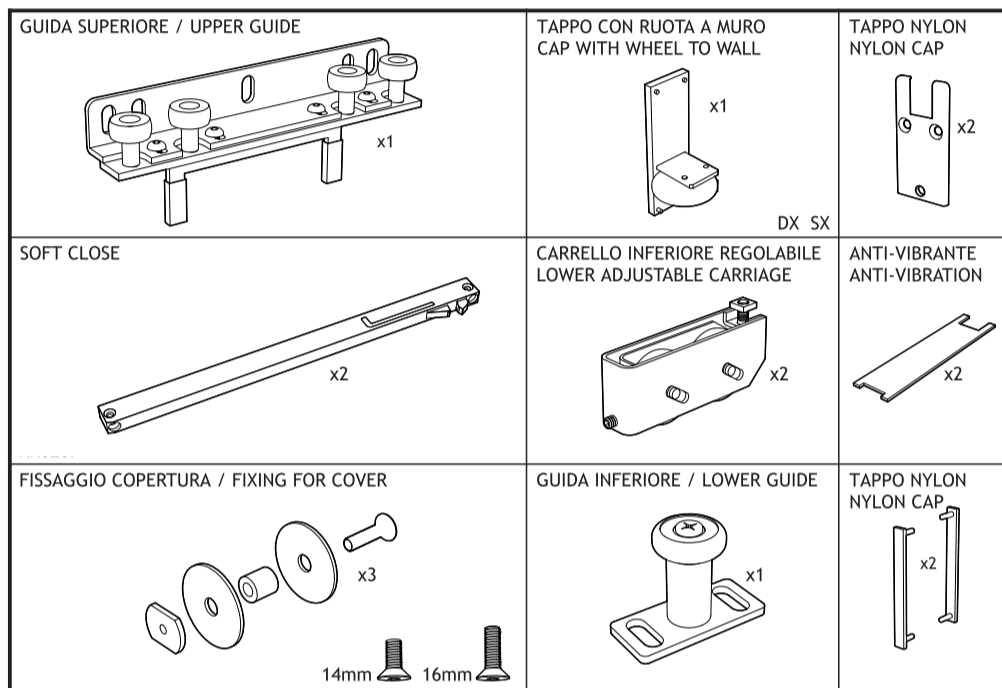

EVO POINT

ISTRUZIONI DI MONTAGGIO/ASSEMBLY INSTRUCTIONS

FISSAGGIO VETRO CON BORCHIE / GLASS FIXING WITH STUDS

FISSAGGIO VETRO CON PROFILO DI COPERTURA GLASS FIXING WITH COVERING PROFILE

FISSAGGIO VETRO CON BORCHIE / GLASS FIXING WITH STUDS

FISSAGGIO VETRO CON PROFILO DI COPERTURA GLASS FIXING WITH COVERING PROFILE

Scegliere la vite (inclusa nel kit) della lunghezza adatta al diverso spessore del vetro (8 o 10 mm)
Choose the screw (included in the kit) of the length suitable for the different thickness of the glass (8 to 10 mm)