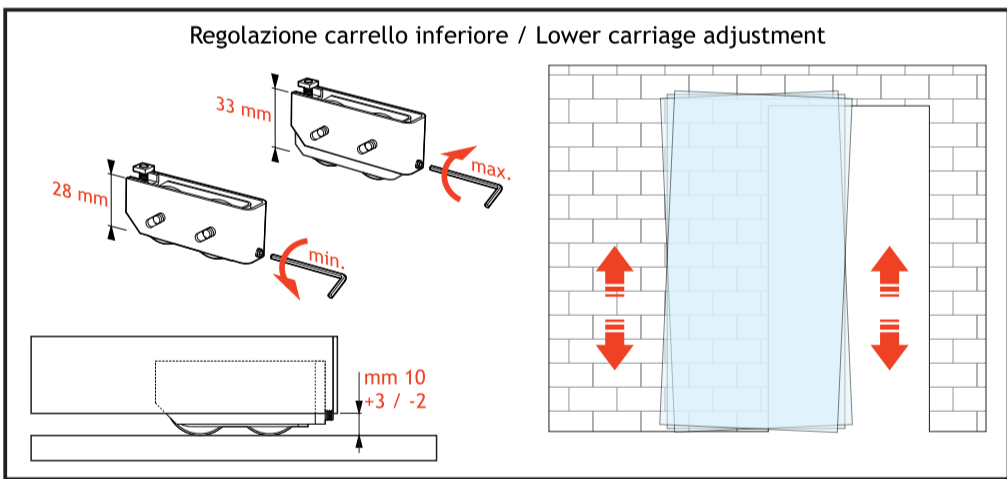

EVO POINT

ISTRUZIONI DI MONTAGGIO/ASSEMBLY INSTRUCTIONS

FISSAGGIO VETRO CON BORCHIE / GLASS FIXING WITH STUDS

FISSAGGIO VETRO CON PROFILO DI COPERTURA GLASS FIXING WITH COVERING PROFILE

FISSAGGIO VETRO CON BORCHIE / GLASS FIXING WITH STUDS

FISSAGGIO VETRO CON PROFILO DI COPERTURA GLASS FIXING WITH COVERING PROFILE

Scegliere la vite (inclusa nel kit) della lunghezza adatta al diverso spessore del vetro (8 o 10 mm)
Choose the screw (included in the kit) of the length suitable for the different thickness of the glass (8 to 10 mm)