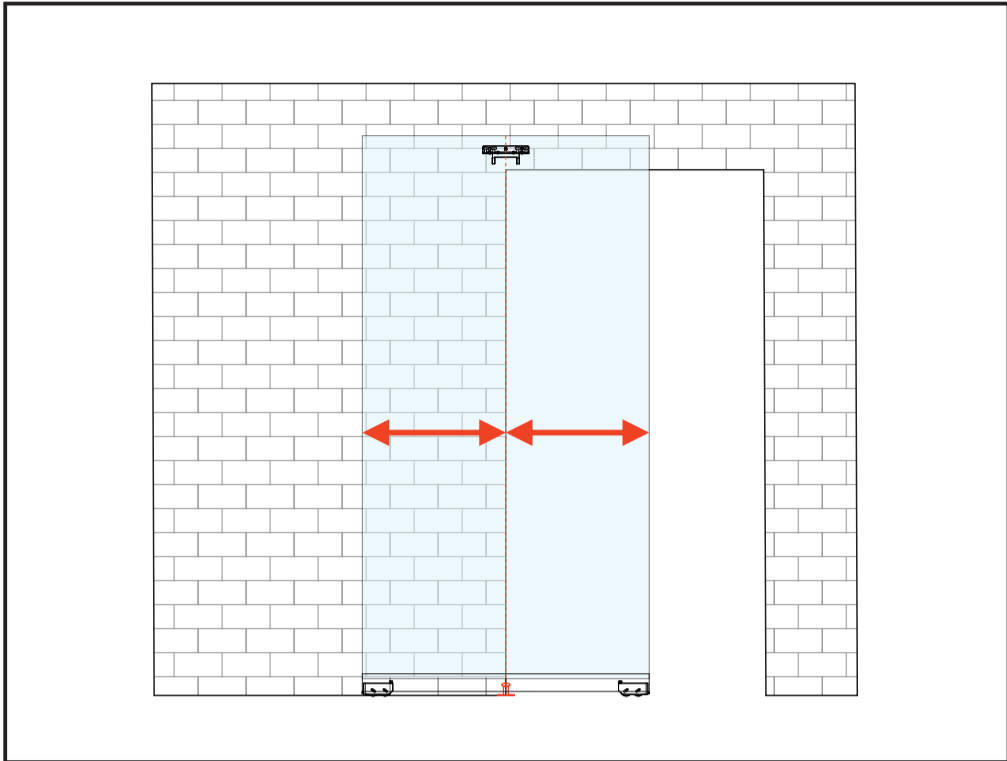

EVO POINT

ISTRUZIONI DI MONTAGGIO/ASSEMBLY INSTRUCTIONS

FISSAGGIO VETRO CON BORCHIE / GLASS FIXING WITH STUDS

FISSAGGIO VETRO CON PROFILO DI COPERTURA GLASS FIXING WITH COVERING PROFILE

FISSAGGIO VETRO CON BORCHIE / GLASS FIXING WITH STUDS

FISSAGGIO VETRO CON PROFILO DI COPERTURA GLASS FIXING WITH COVERING PROFILE

Scegliere la vite (inclusa nel kit) della lunghezza adatta al diverso spessore del vetro (8 o 10 mm)
Choose the screw (included in the kit) of the length suitable for the different thickness of the glass (8 to 10 mm)