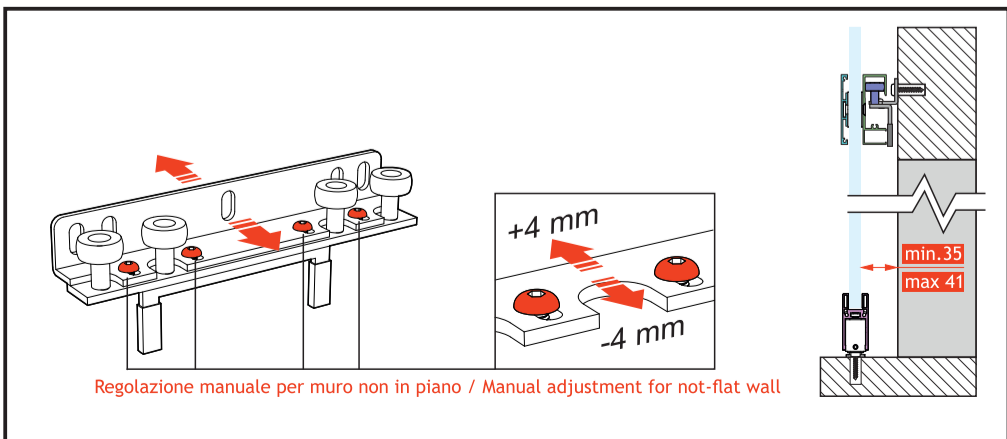

EVO POINT

ISTRUZIONI DI MONTAGGIO/ASSEMBLY INSTRUCTIONS

FISSAGGIO VETRO CON BORCHIE / GLASS FIXING WITH STUDS

FISSAGGIO VETRO CON PROFILO DI COPERTURA GLASS FIXING WITH COVERING PROFILE

FISSAGGIO VETRO CON BORCHIE / GLASS FIXING WITH STUDS

FISSAGGIO VETRO CON PROFILO DI COPERTURA GLASS FIXING WITH COVERING PROFILE

Scegliere la vite (inclusa nel kit) della lunghezza adatta al diverso spessore del vetro (8 o 10 mm)
Choose the screw (included in the kit) of the length suitable for the different thickness of the glass (8 to 10 mm)