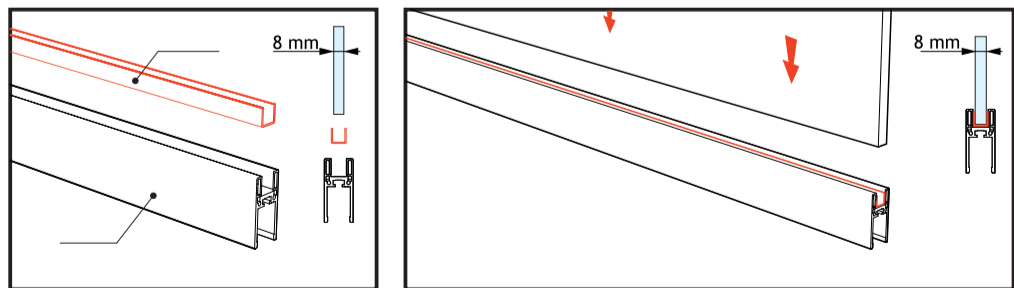

EVO POINT

ISTRUZIONI DI MONTAGGIO/ASSEMBLY INSTRUCTIONS

FISSAGGIO VETRO CON BORCHIE / GLASS FIXING WITH STUDS

FISSAGGIO VETRO CON PROFILO DI COPERTURA GLASS FIXING WITH COVERING PROFILE

FISSAGGIO VETRO CON BORCHIE / GLASS FIXING WITH STUDS

FISSAGGIO VETRO CON PROFILO DI COPERTURA GLASS FIXING WITH COVERING PROFILE

Scegliere la vite (inclusa nel kit) della lunghezza adatta al diverso spessore del vetro (8 o 10 mm)
Choose the screw (included in the kit) of the length suitable for the different thickness of the glass (8 to 10 mm)