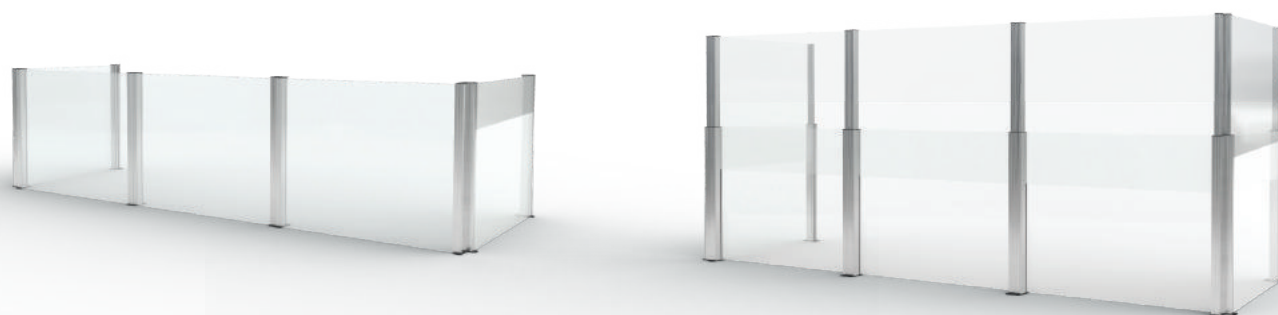

Composizione modulo