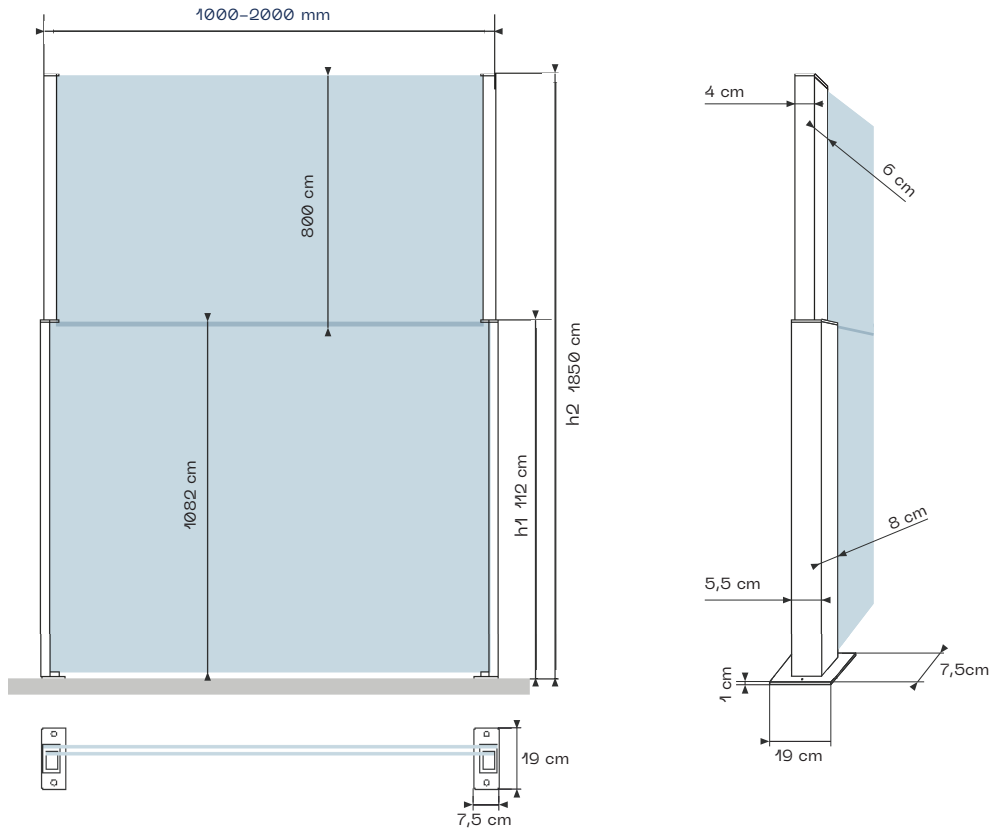

VelaR

paravento telescopico

SOLUZIONI E SISTEMI TECNICI PER IL VETRO

APPLICAZIONI outdoor	CONFIGURAZIONE lineare angolo	RESISTENZA CARICO DEL VENTO CLASSE 6

CARATTERISTICHE

	CHIUSO	APERTO
Larghezza	1000-2000 mm	1000-2000 mm
Altezza	h1 1100 mm	h2 1850 mm

COME RILEVARE LA MISURE DEL VETRO

Fisso

Mobile

Vetro STANDARD: Temperato trasparente 6 mm