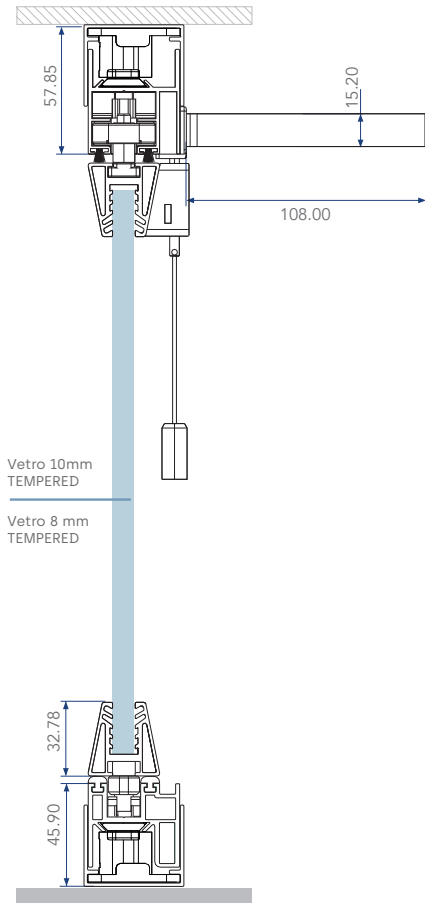

SkySpace

Vetratae Panoramiche a Pacchetto

SEZIONI TECNICHE

Compensatore e guida superiore

Compensatore e guida laterale

Compensatore e guida inferiore

Gancio di uscita

Il Gancio di uscita posizionato sulla guida superiore permette alla prima anta a battente di aprirsi ed impacchettarsi in totale sicurezza.

Regolazione

Compensatore Guida superiore, inferiore e laterale per registrare i fuori squadra.

SkySpace è l'unico sistema presente sul mercato che può essere regolato sui 4 lati del vano.

Fermoanta

Il **catenacciolo** previsto tra la prima e la seconda anta consente di bloccare la vetrata in posizione di chiusura.

DIMENSIONI ANTA

Max 700 mm

Min 600 mm

Max 3000 mm

Max 20

SOLUZIONI E SISTEMI TECNICI PER IL VETRO

APPLICAZIONI

indoor