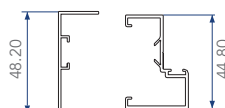

SkySpace

Vetratae Panoramiche a Pacchetto

SEZIONI TECNICHE

Compensatore e guida superiore

Compensatore e guida laterale

Compensatore e guida inferiore

Gancio di uscita

Il Gancio di uscita posizionato sulla guida superiore permette alla prima anta a battente di aprirsi ed impacchettarsi in totale sicurezza.

Regolazione

Compensatore Guida superiore, inferiore e laterale per registrare i fuori squadra.

SkySpace è l'unico sistema presente sul mercato che può essere regolato sui 4 lati del vano.

Fermoanta

Il **catenacciolo** previsto tra la prima e la seconda anta consente di bloccare la vetrata in posizione di chiusura.