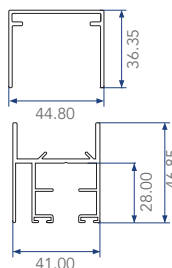

SkySpace

Vetratae Panoramiche a Pacchetto

SEZIONI TECNICHE

Compensatore e guida superiore

Compensatore e guida laterale

Compensatore e guida inferiore

Gancio di uscita

Il Gancio di uscita posizionato sulla guida superiore permette alla prima anta a battente di aprirsi ed impacchettarsi in totale sicurezza.