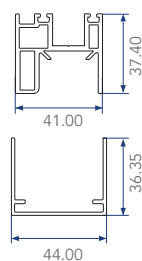

SkySpace

Vetratae Panoramiche a Pacchetto

SEZIONI TECNICHE

Compensatore e guida superiore

Compensatore e guida laterale

Compensatore e guida inferiore

Gancio di uscita

Il Gancio di uscita posizionato sulla guida superiore permette alla prima anta a battente di aprirsi ed impacchettarsi in totale sicurezza.