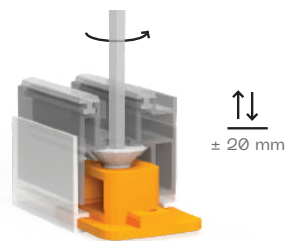

SkySpace

Vetratae Panoramiche a Pacchetto

SEZIONI TECNICHE

Compensatore e guida superiore

Compensatore e guida laterale

Compensatore e guida inferiore

Gancio di uscita

Il Gancio di uscita posizionato sulla guida superiore permette alla prima anta a battente di aprirsi ed impacchettarsi in totale sicurezza.

Regolazione

Compensatore Guida superiore, inferiore e laterale per registrare i fuori squadra.

SkySpace è l'unico sistema presente sul mercato che può essere regolato sui 4 lati del vano.

Fermoanta

Il **catenacciolo** previsto tra la prima e la seconda anta consente di bloccare la vetrata in posizione di chiusura.

SkySpace

Vetrata Impacchettabili

MASSIMA APERTURA

Le vetrate impacchettabili consentono di aprire completamente una parete, offrendo una visione priva di ostacoli ed un accesso ottimale all'area esterna.