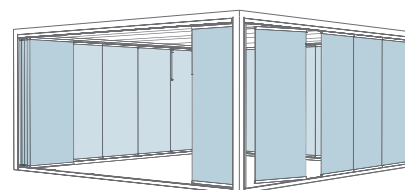

SkySpace

Vetrata Impacchettabili

MASSIMA APERTURA

Le vetrate impacchettabili consentono di aprire completamente una parete, offrendo una visione priva di ostacoli ed un accesso ottimale all'area esterna.

DIMENSIONI ANTA

Max 700 mm

Min 600 mm

Max 3000 mm

Max 20

SOLUZIONI E SISTEMI TECNICI PER IL VETRO

APPLICAZIONI

indoor

outdoor

www.glasscom.it

SkySpace è il nuovo sistema ad ante impacchettabili tuttovetro di casa Glass Com.

Il sistema si compone di una prima anta a battente mentre le successive scorrono fino ad impacchettarsi sulla prima.

Sky Space consente una luce di massimo 14 ante di vetro da 10 mm e 8 mm, in funzione dell'altezza desiderata.

Configurazioni

apertura laterale

angolo

apertura centrale

SOLUZIONI E SISTEMI TECNICI PER IL VETRO